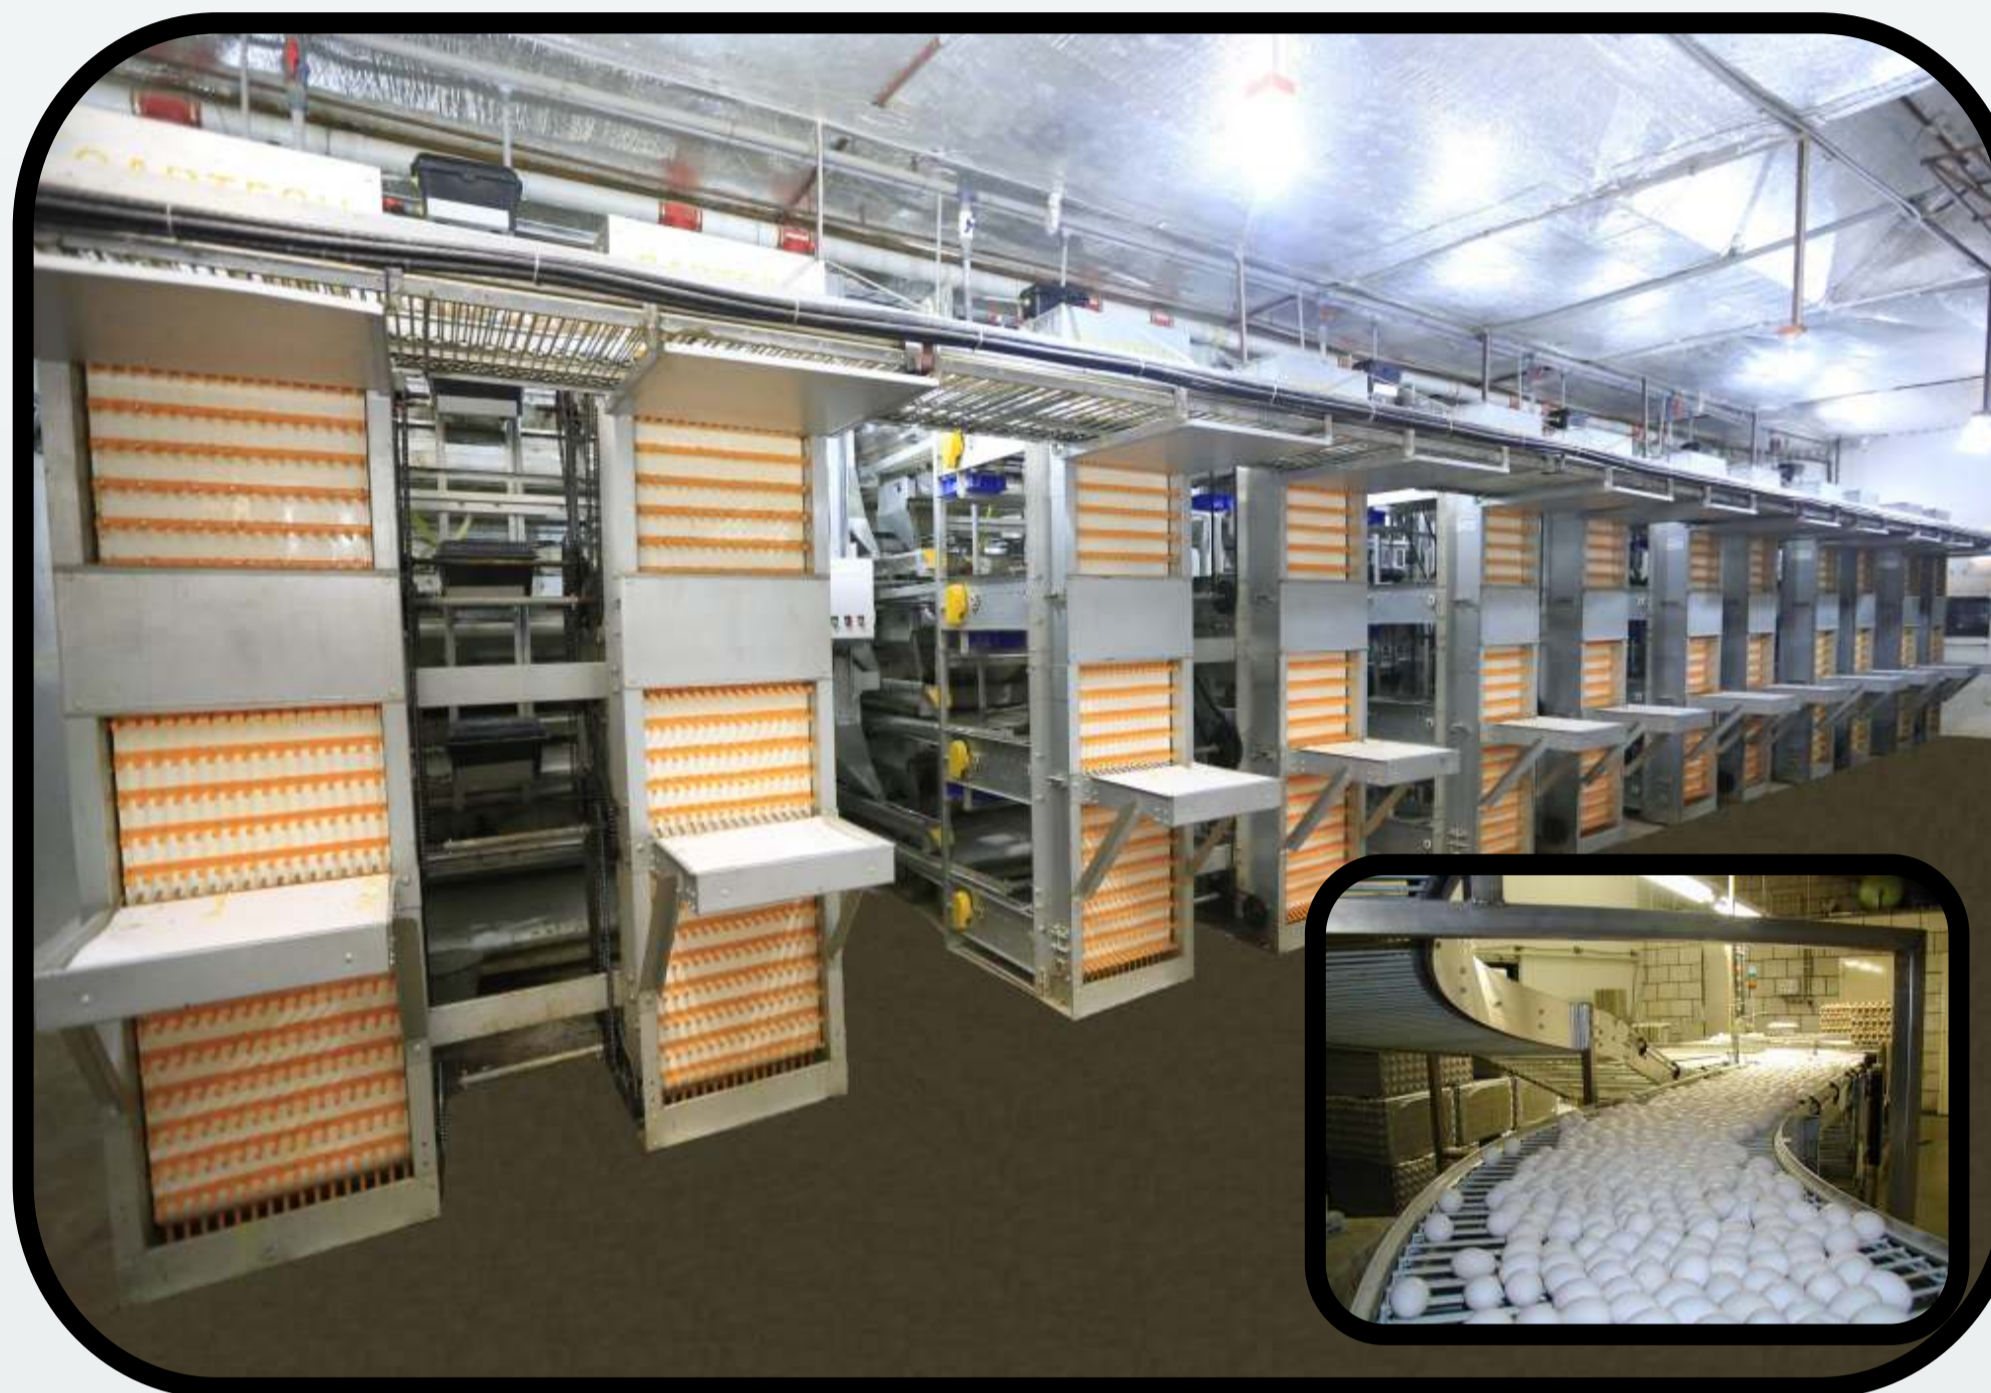

GE ULTIMA Air

راه حل نهایی برای مرغ تخمگذار

مشخصات فنی:

NUMBER OF TIER	3 & 4 TIERS	9 BIRDS PER CAGE	
CAGE BOX SIZE	24.6" (62.5 cm) Front X 24.6" (62.5 cm) Depth	AREA PER BIRD	67.2 sq. inches (433 sq.cm)
CAGE HEIGHT	21" (53 cm) at front; 17" (44 cm) at back	EFFECTIVE FEEDING SPACE	2.73 inches (6.9 cm)
CAGE AREA	605 sq. inch (3906 sq. cm)	8 BIRDS PER CAGE	
SLOPE	9°	AREA PER BIRD	75.6 sq. inches (488 sq.cm)
		EFFECTIVE FEEDING SPACE	3.07 Inches (7.8 cm)

خواص و مزایا:

– قفس های با ۳۰٪ هوای آزاد بیشتر برای بهبود تهویه، همچنین مناسب برای سالنهایی که دو طرفشان باز است

– کانال دانخوری از آلایژ آلومینیوم با ۱ میلیمتر ضخامت ضد خوردگی با **تامین قطعات مادام العمر**

– قفس های ایستاده پروفیل شده با ۳۰٪ مقاومت بیشتر

– ساخت جعبه قفس از سیم های Bezinal 2000 (سطح مقطع آهن و روکش ۹۵٪ روی و ۵٪ آلومینیوم)

– محافظت از دانخوری آلومینیومی با استفاده از **ریل های گالوانیزه شده**

– سیستم توزیع دان با خصوصیات منحصر بفردی مانند کنترل سطح و تمیزکننده دانخوری

GARTECH

تلفن : 02166949655

www.Farindarou.com

www.gartech.co.in