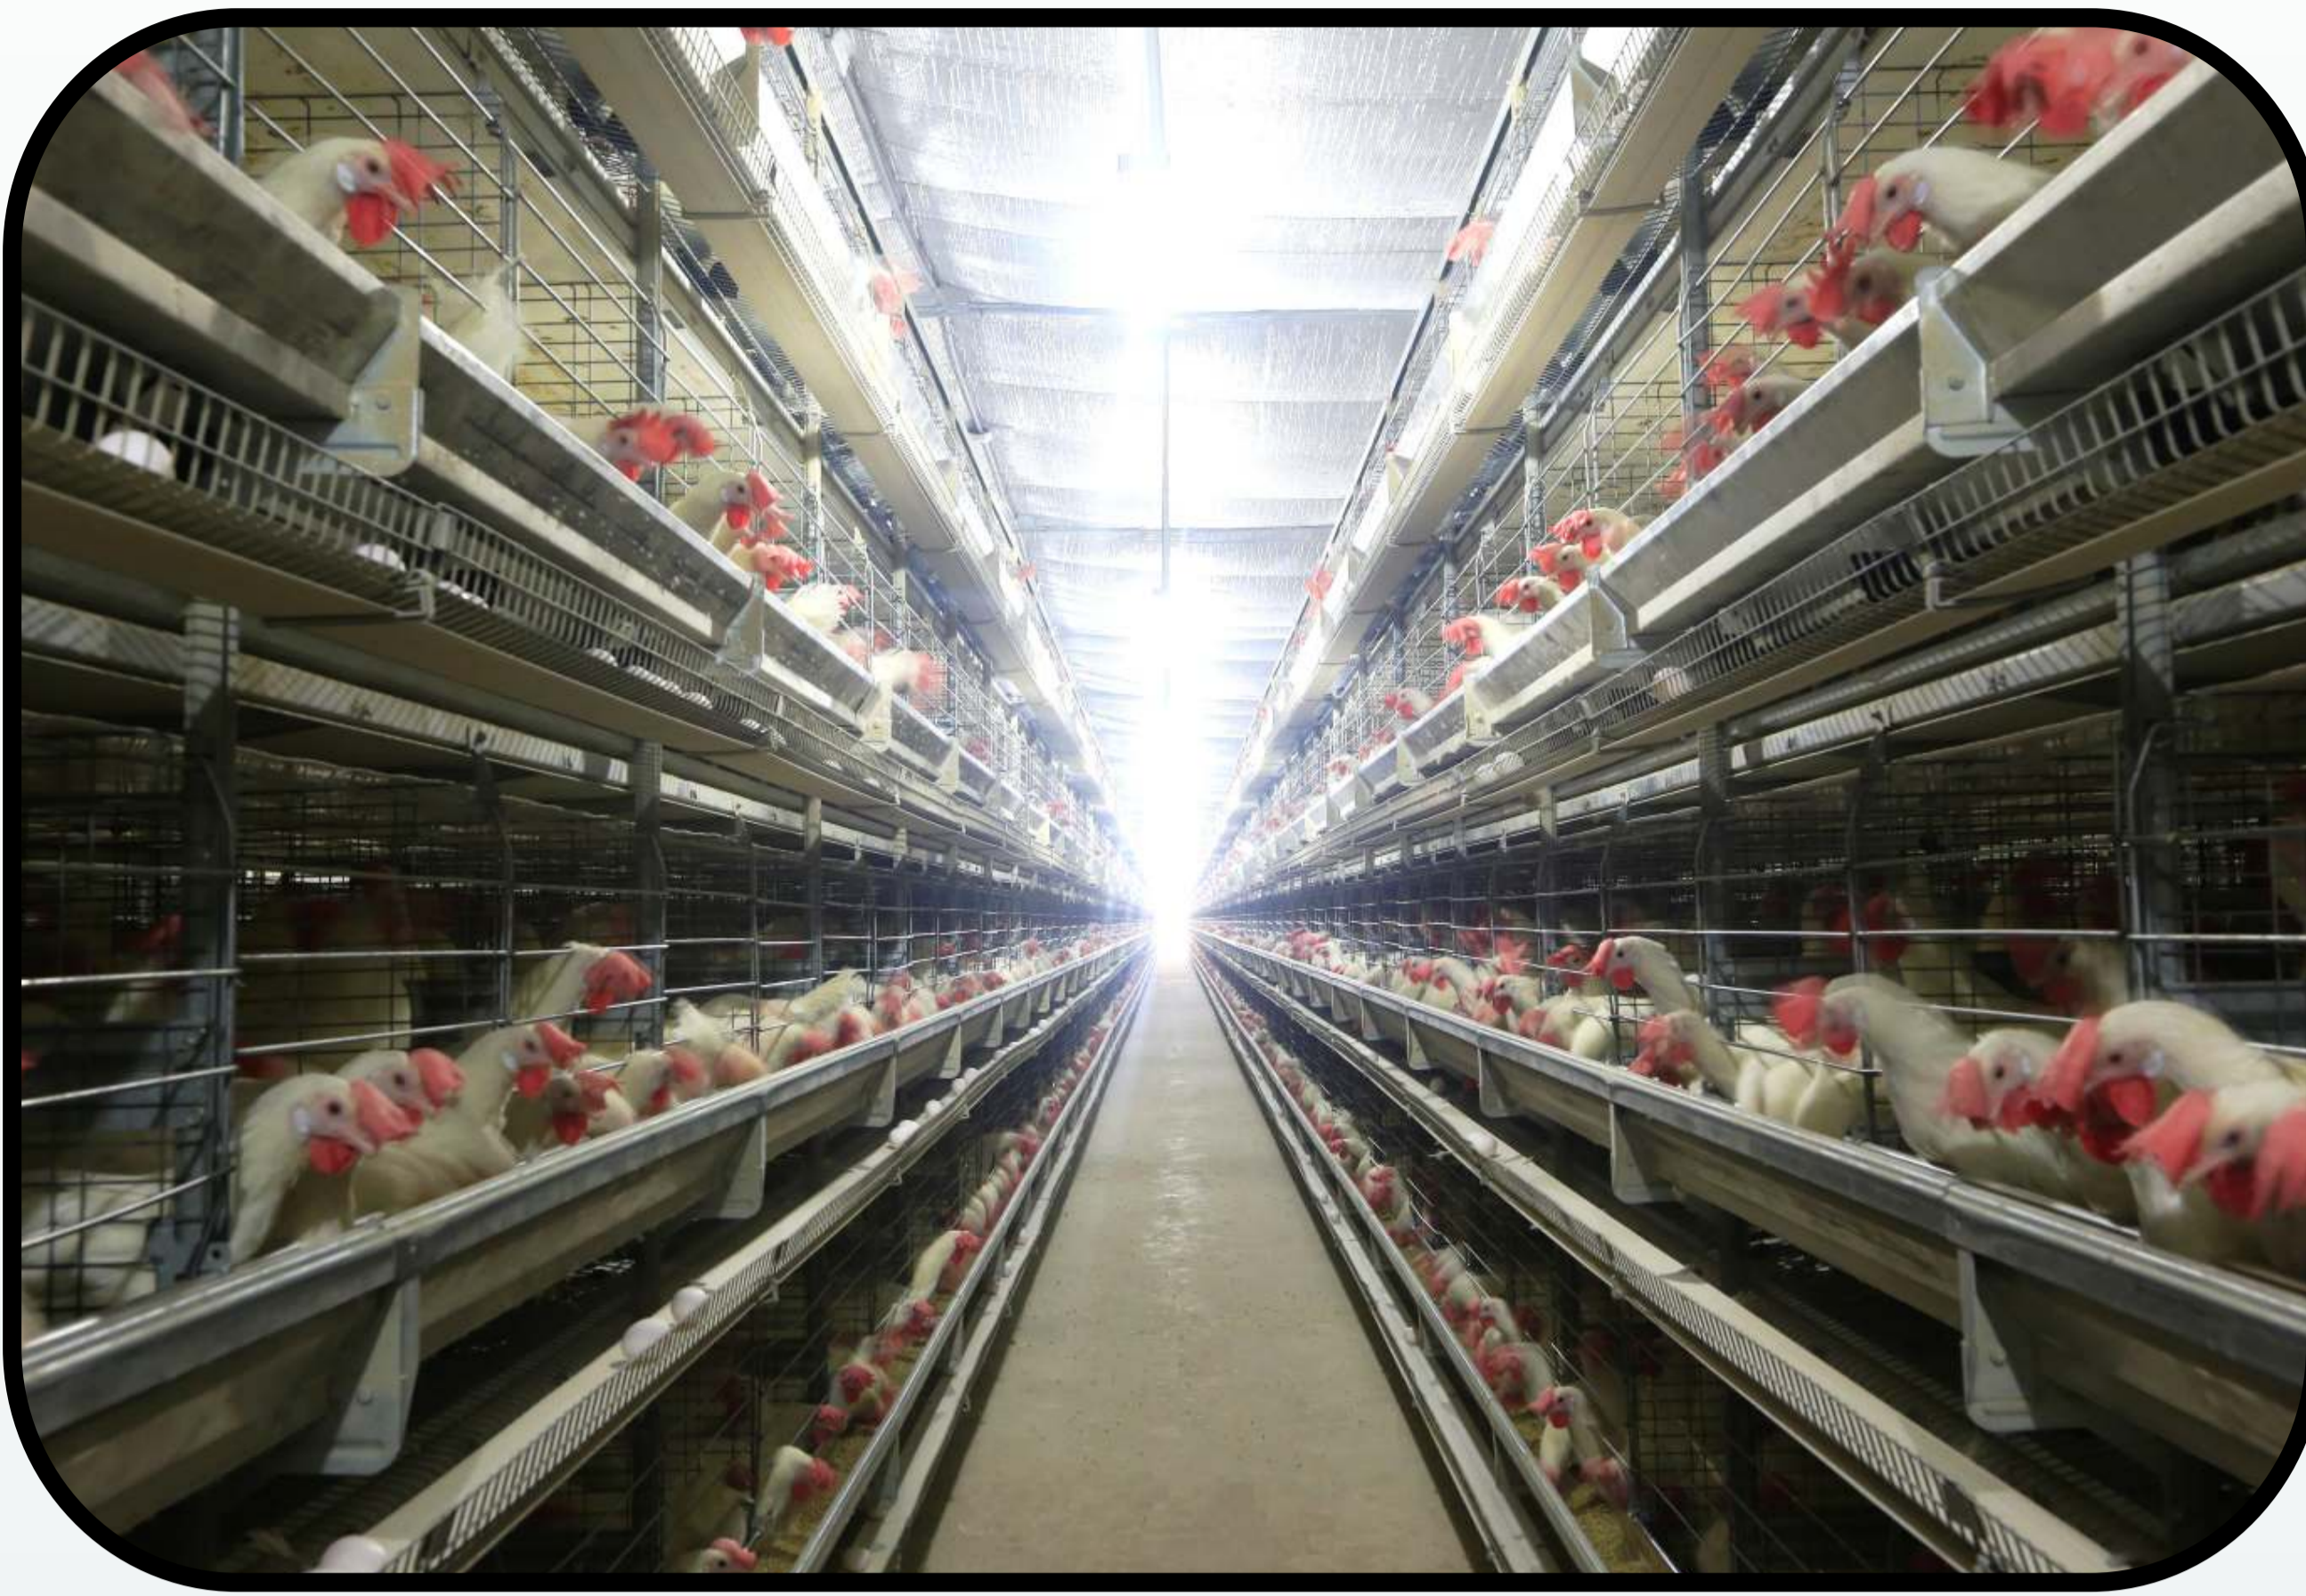

GE ULTIMA Air

راه حل نهایی برای مرغ تخمگذار

مشخصات فنی:

NUMBER OF TIER	3 & 4 TIERS	9 BIRDS PER CAGE	
CAGE BOX SIZE	24.6" (62.5 cm) Front X 24.6" (62.5 cm) Depth	AREA PER BIRD	67.2 sq. inches (433 sq.cm)
CAGE HEIGHT	21" (53 cm) at front; 17" (44 cm) at back	EFFECTIVE FEEDING SPACE	2.73 inches (6.9 cm)
CAGE AREA	605 sq. inch (3906 sq. cm)	8 BIRDS PER CAGE	
SLOPE	9°	AREA PER BIRD	75.6 sq. inches (488 sq.cm)
		EFFECTIVE FEEDING SPACE	3.07 Inches (7.8 cm)

خواص و مزایا:

– قفس های با ۳۰٪ هوای آزاد بیشتر برای بهبود تهویه، همچنین مناسب برای سالنهایی که دو طرفشان باز است

– کانال دانخوری از آلایژ آلومینیوم با ۱ میلیمتر ضخامت ضد خوردگی با **تامین قطعات مادام العمر**

– قفس های ایستاده پروفیل شده با ۳۰٪ مقاومت بیشتر

– ساخت جعبه قفس از سیم های Bezinal 2000 (سطح مقطع آهن و روکش ۹۵٪ روی و ۵٪ آلومینیوم)

– محافظت از دانخوری آلومینیومی با استفاده از **ریل های گالوانیزه شده**

– سیستم توزیع دان با خصوصیات منحصر بفردی مانند کنترل سطح و تمیزکننده دانخوری

GARTECH

تلفن : 02166949655

www.Farindarou.com

www.gartech.co.in