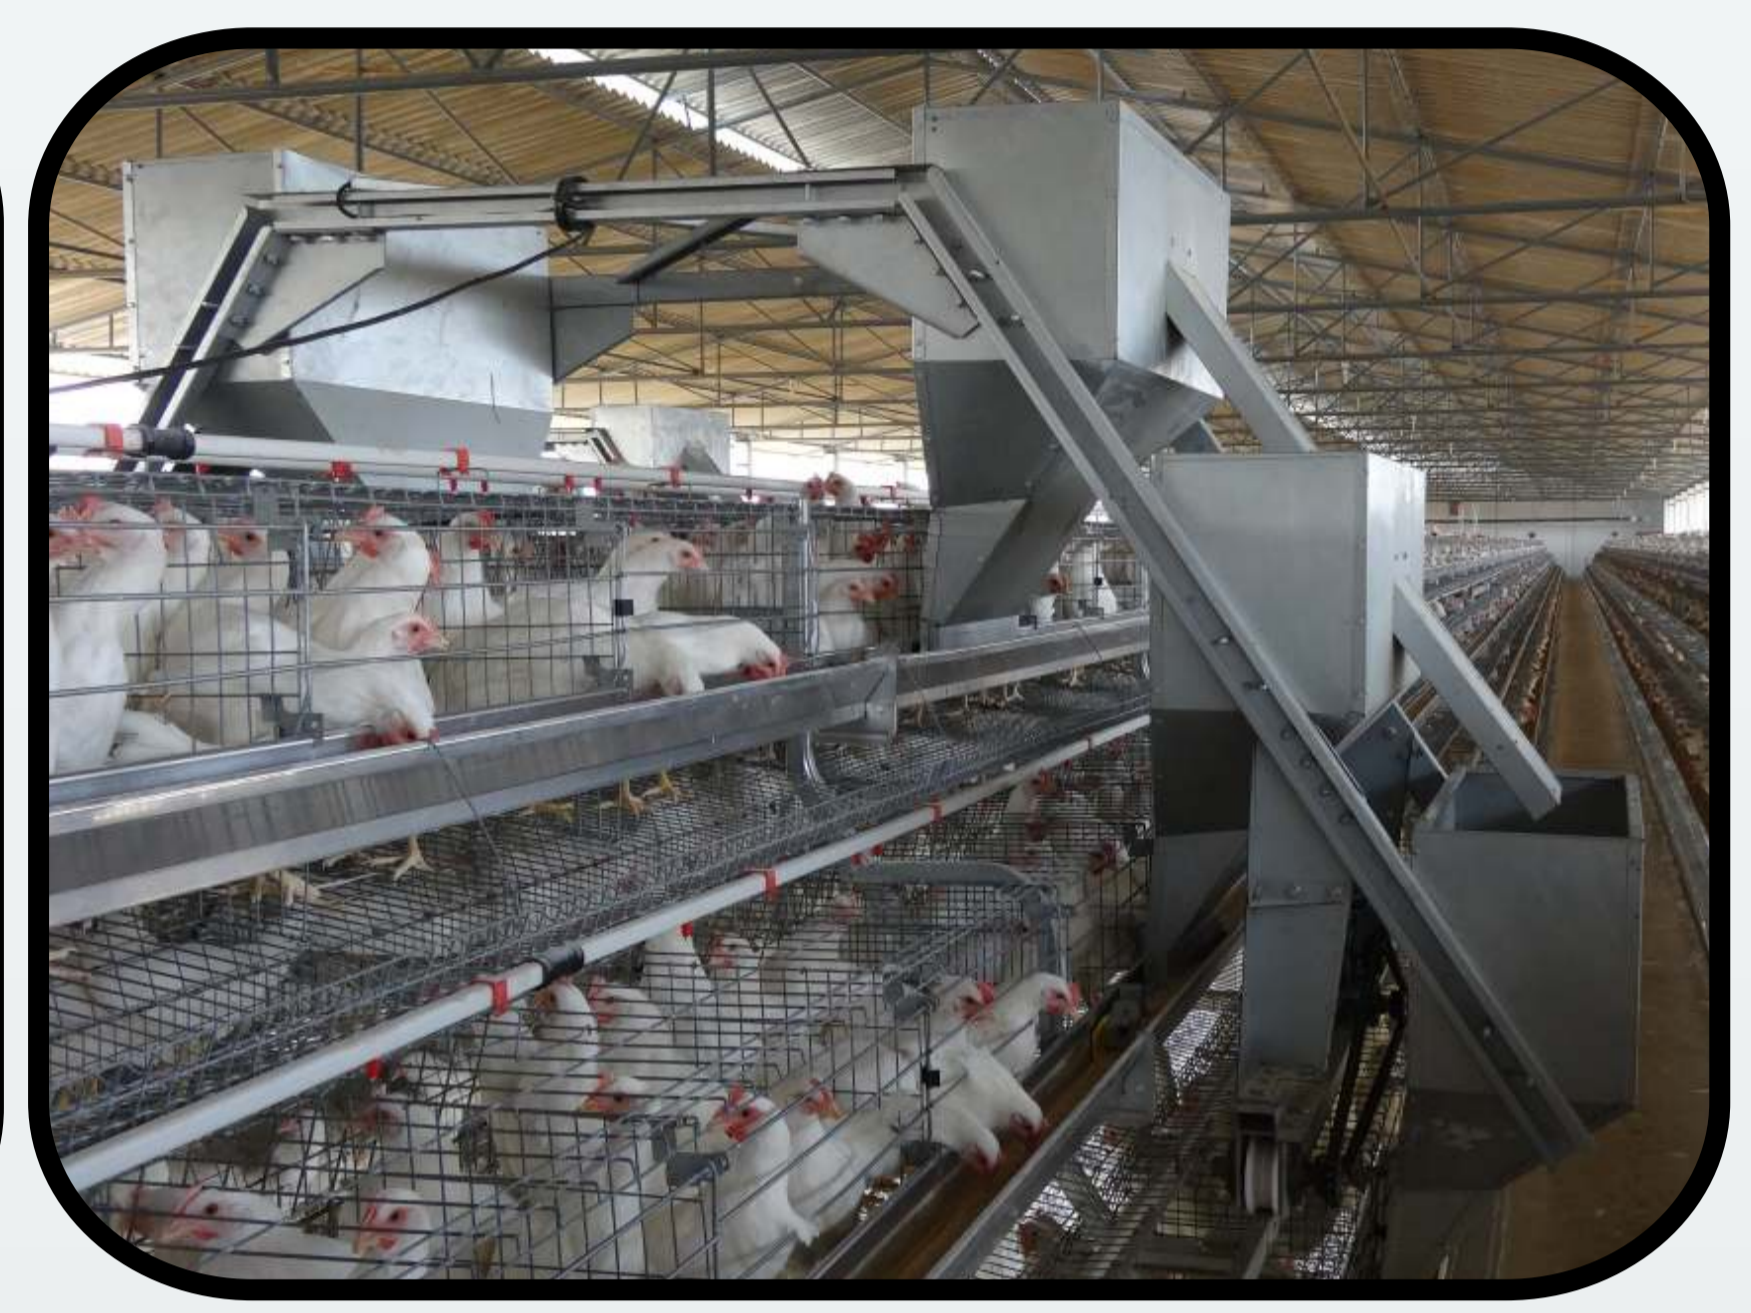

– قفس های ایستاده پروفیل شده با ۳۰٪ مقاومت بیشتر

– ساخت جعبه قفس از سیم های Bezinal 2000 (سطح مقطع آهن و روکش ۹۵٪ روی و ۵٪ آلومینیوم)

– محافظت از دانخوری آلومینیومی با استفاده از **ریل های گالوانیزه شده**

– سیستم توزیع دان با خصوصیات منحصر بفردی مانند کنترل سطح و تمیزکننده دانخوری

GARTECH

تلفن : 02166949655

www.Farindarou.com

www.gartech.co.in

Royal Plus⁺

قفس های گرمسیری با سیستم تهویه مرکزی

خواص و مزایا:

- تهویه ۱۰۰٪
- بهترین گزینه برای آب و هوای گرم
- با دوام و نصب آسان
- کاهش باقیمانده فضولات و پر روی تخم مرغ
- حرکت منحصر بفرد تخم مرغ با استراحت پای مرغ
- قدم زدن پرنده در قفس بدون هیچ مشکلی
- پایه تنظیم ارتفاع به منظور اطمینان از تراز بودن
- سیستم خوراک دهی مستحکم و ضد خوردگی با استفاده از آلیاژ آلومینیوم
- درهای کشویی که باعث می شود پرنده ساده و راحت به قفس وارد، خارج و واکسینه شود