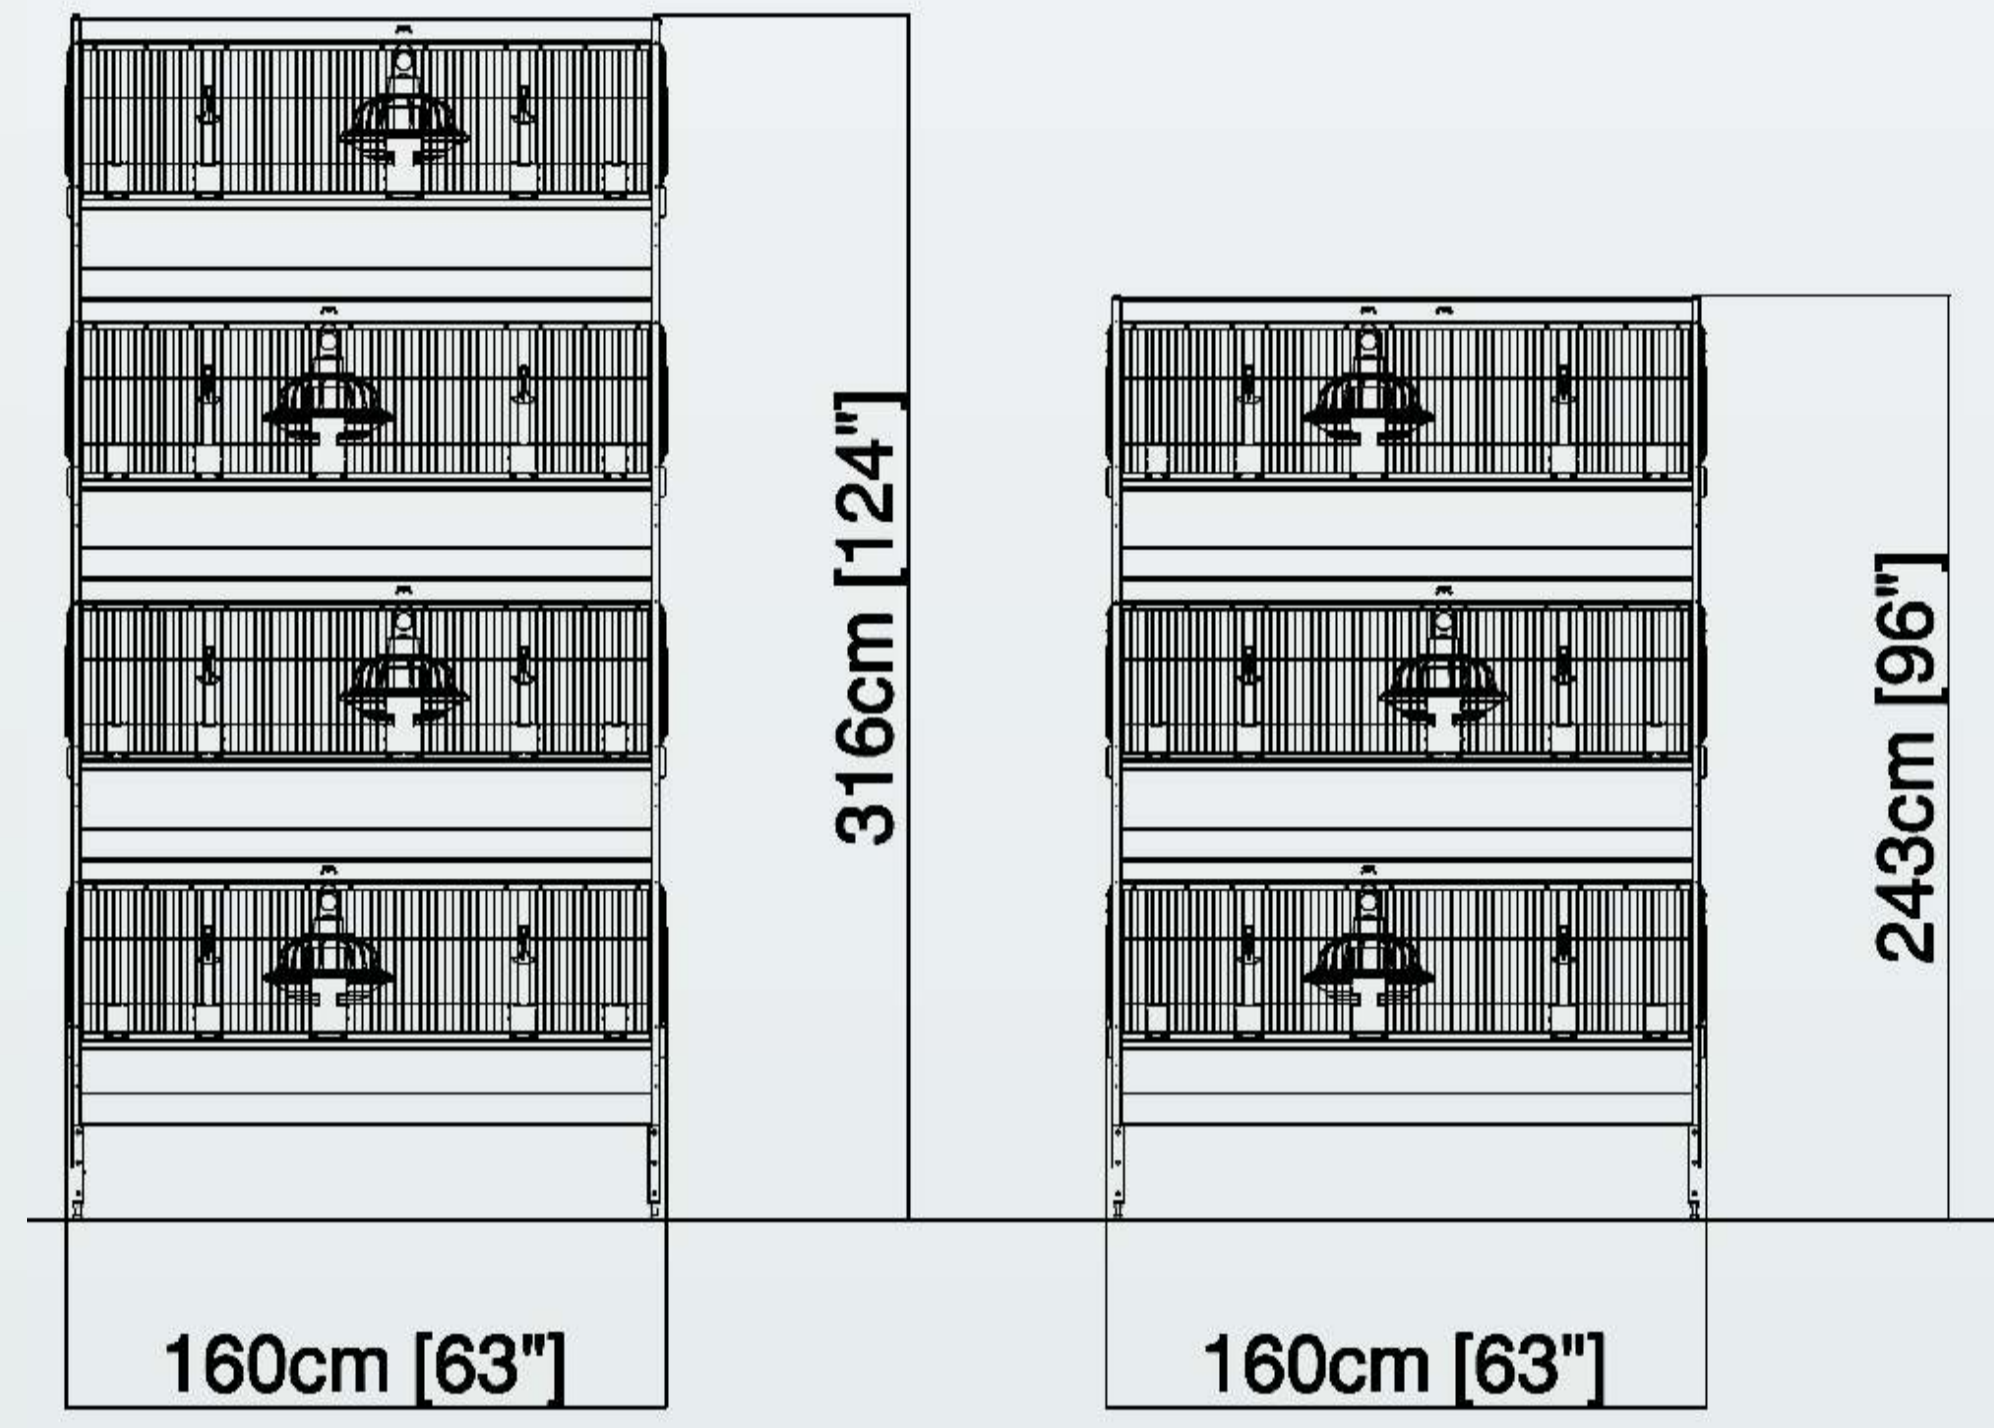

قفس مرغ گوشتی

مشخصات فنی:

| BATTERY SPECIFICATIONS: | |
|----------------------------|---|
| NUMBER OF TIER | 3 & 4 TIERS |
| CAGE BOX SIZE | 7.9' (242 cm) Length X 5.2' (1580 cm) Width |
| CAGE HEIGHT | 19.6" (50 CM) |
| MAX. LIVE WEIGHT PER CAGE: | 220 KG |