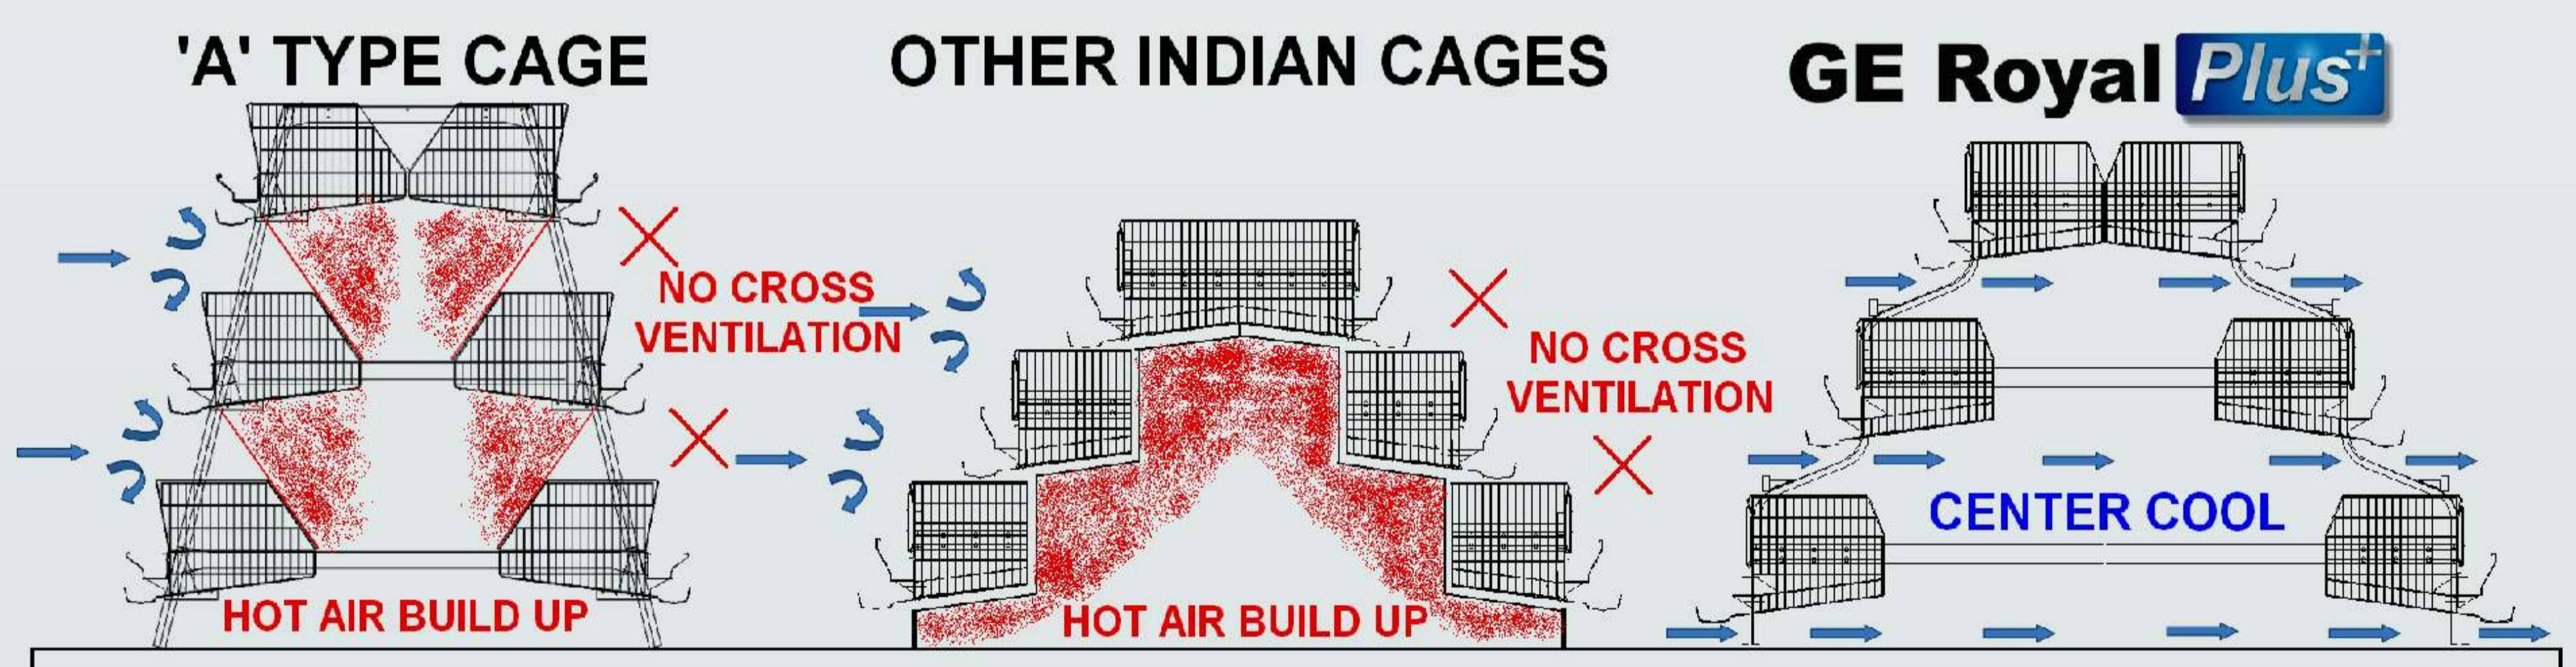

– سیستم توزیع دان با خصوصیات منحصر بفردی مانند کنترل سطح و تمیزکننده دانخوری

GARTECH

تلفن : 02166949655

www.Farindarou.com

www.gartech.co.in

Royal Plus⁺

قفس های گرمسیری با سیستم تهویه مرکزی

خواص و مزایا:

- تهویه ۱۰۰٪
- بهترین گزینه برای آب و هوای گرم
- با دوام و نصب آسان
- کاهش باقیمانده فضولات و پر روی تخم مرغ
- حرکت منحصر بفرد تخم مرغ با استراحت پای مرغ
- قدم زدن پرنده در قفس بدون هیچ مشکلی
- پایه تنظیم ارتفاع به منظور اطمینان از تراز بودن
- سیستم خوراک دهی مستحکم و ضد خوردگی با استفاده از آلیاژ آلومینیوم
- درهای کشویی که باعث می شود پرنده ساده و راحت به قفس وارد، خارج و واکسینه شود